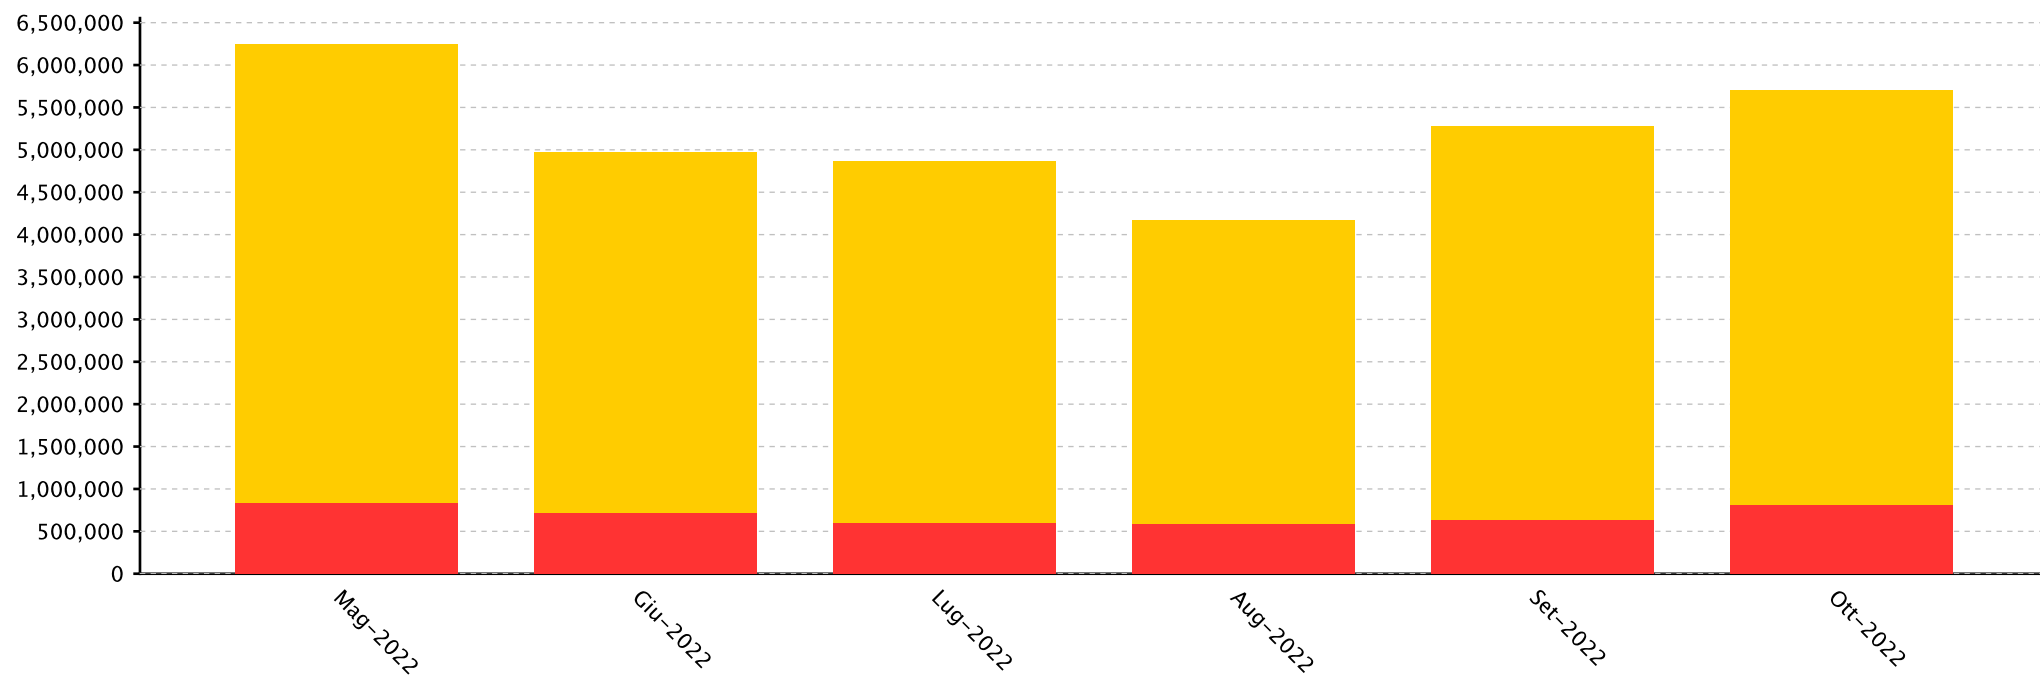

Sistema Informativo Territoriale ed Ambientale

Statistiche di utilizzo dei servizi della Infrastruttura geografica regionale

Numero di accessi per mese

- N. accessi per mese - orario di ufficio 9-18
- N. accessi per mese - orario 18-9